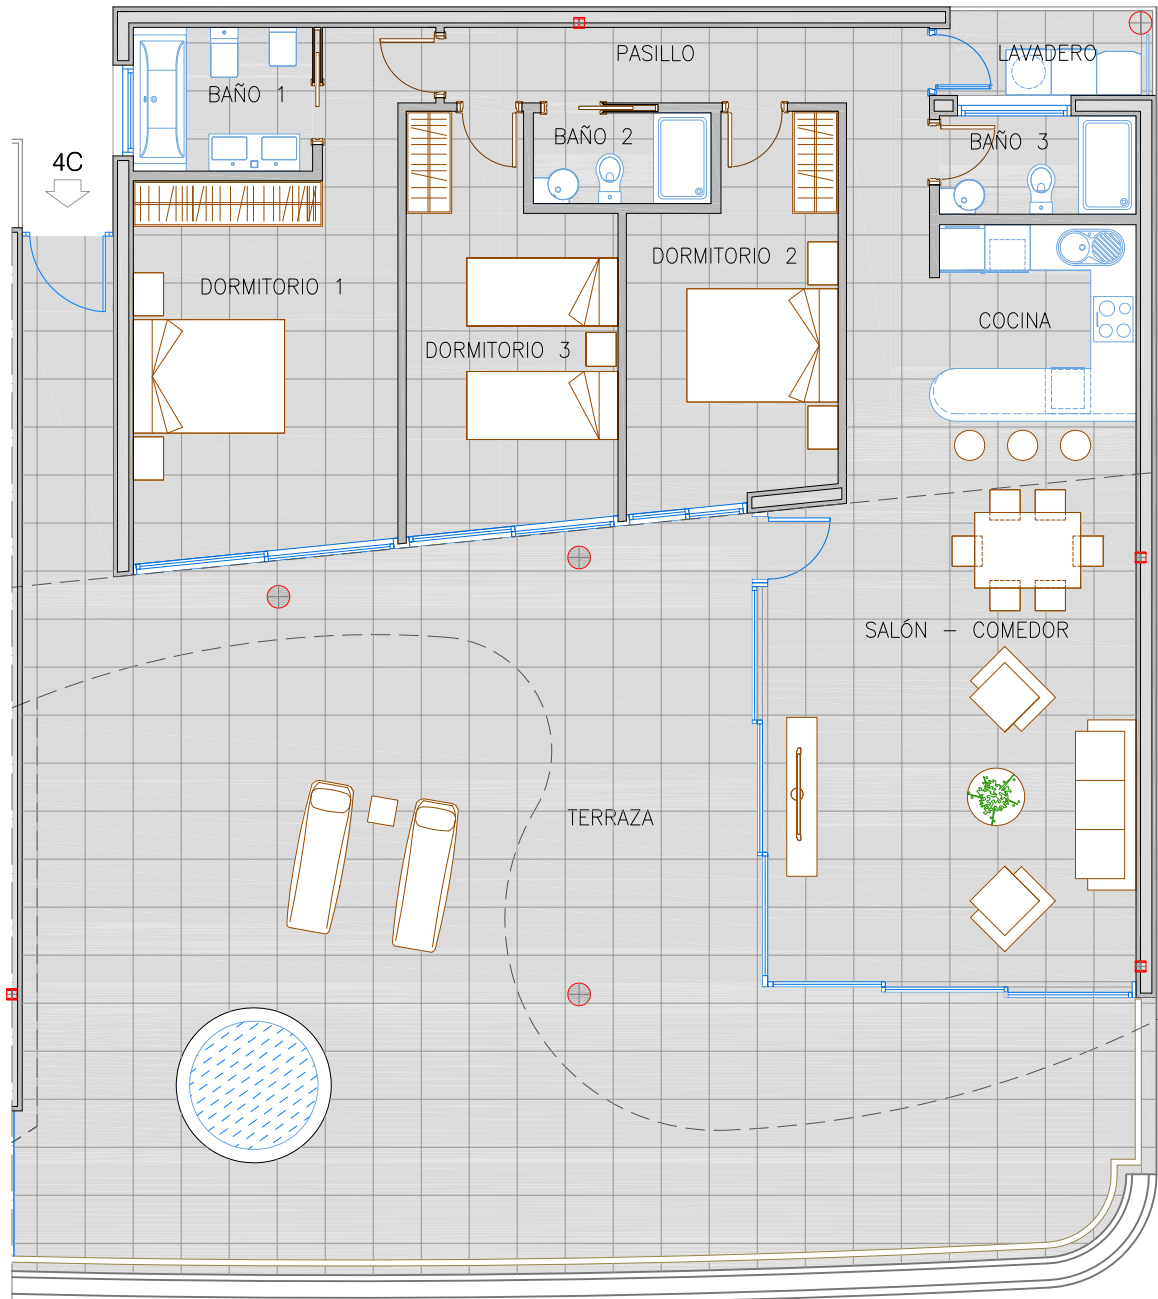

COSTA DEL SOL

THE *Hill* COLLECTION

SUPERFICIE DE VIVIENDA	127,03 m ²
SUPERFICIE DE LAVADERO	3,19 m ²
SUPERFICIE DE TERRAZA	116,23 m ²
SUPERFICIE TOTAL	246,45 m²

THE *Hill* COLLECTION 2
VIVIENDA 4C
NIVEL 4